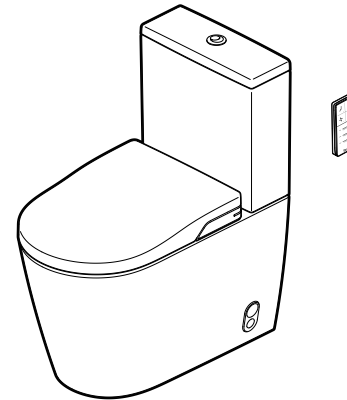

Roca

SMART TOILET
IN-WASH INSPIRA

MANUAL DE RECAMBIOS
Spare parts manual

2017/05/31

e

AY0010200R

ÍNDICE

MODELOS	3
<i>Models</i>	
ACCESORIOS MODELOS SUSPENDIDOS	4
<i>Accessories wall-hang models</i>	
ACCESORIOS MODELOS DE PIE	5
<i>Accessories floorstanding models</i>	
ASIENTO Y TAPA (COMPONENTES EXTERIORES)	6
<i>Seat and cover (exterior components)</i>	
ASIENTO Y TAPA (COMPONENTES ELECTRÓNICOS)	7
<i>Seat and cover (electronic components)</i>	
CONTROL DE MODIFICACIONES	8
<i>Version control</i>	

IN-WASH INSPIRA SUSPENDIDO <i>Wall-hang</i>	
A803060..1	EU
A803060..2	UK
A803060..R	AU

IN-WASH INSPIRA de PIE <i>Floorstanding</i>	
A803061..1	EU
A803061..2	UK
A803061..R	AU

SMART TOILET IN-WASH INSPIRA