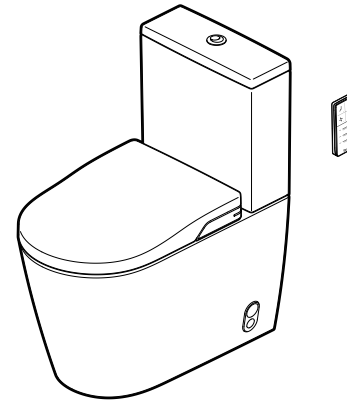

# Roca

SMART TOILET  
IN-WASH INSPIRA

MANUAL DE RECAMBIOS  
*Spare parts manual*

2017/05/31

e

AY0010200R

ÍNDICE

MODELOS <i>Models</i>	3
ACCESORIOS MODELOS SUSPENDIDOS <i>Accessories wall-hang models</i>	4
ACCESORIOS MODELOS DE PIE <i>Accessories floorstanding models</i>	5
ASIENTO Y TAPA (COMPONENTES EXTERIORES) <i>Seat and cover (exterior components)</i>	6
ASIENTO Y TAPA (COMPONENTES ELECTRÓNICOS) <i>Seat and cover (electronic components)</i>	7
CONTROL DE MODIFICACIONES <i>Version control</i>	8