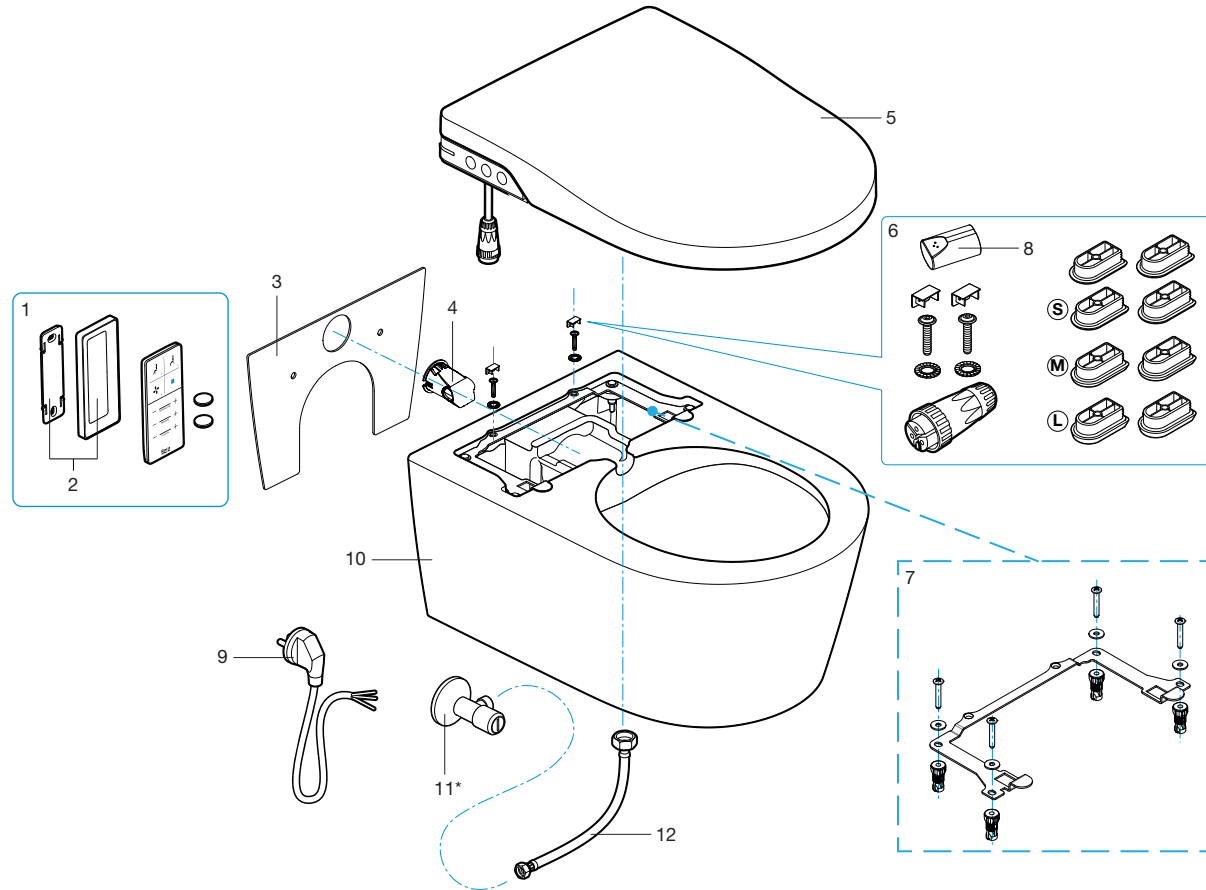

# Roca

SMART TOILET  
IN-WASH INSPIRA

MANUAL DE RECAMBIOS  
*Spare parts manual*

2017/05/31

e

AY0010200R

ÍNDICE

MODELOS <i>Models</i>	3
ACCESORIOS MODELOS SUSPENDIDOS <i>Accessories wall-hang models</i>	4
ACCESORIOS MODELOS DE PIE <i>Accessories floorstanding models</i>	5
ASIENTO Y TAPA (COMPONENTES EXTERIORES) <i>Seat and cover (exterior components)</i>	6
ASIENTO Y TAPA (COMPONENTES ELECTRÓNICOS) <i>Seat and cover (electronic components)</i>	7
CONTROL DE MODIFICACIONES <i>Version control</i>	8

IN-WASH INSPIRA SUSPENDIDO <i>Wall-hang</i>	
A803060..1	EU
A803060..2	UK
A803060..R	AU

IN-WASH INSPIRA de PIE <i>Floorstanding</i>	
A803061..1	EU
A803061..2	UK
A803061..R	AU

# SMART TOILET IN-WASH INSPIRA

ACCESORIOS MODELOS SUSPENDIDOS  
Accessories wall-hang models

IN-WASH INSPIRA SUSPENDIDO Wall-hang	
A803060..1	EU
A803060..2	UK
A803060..R	AU

1	AT0010600R	
2	AT0010700R	
3	AT0018700R	
4	AV0034100R	
5	AT0010400R	
6	AT0010500R	
7	AT0019100R	
8	AT0012300R	
9	AT0018800R	EU
	AT0018900R	UK
	AT0019000R	AU
10	AT0013200R	
11	AT0019200R	EU
12	AT0019200R	UK
12	AG0148700R	AU