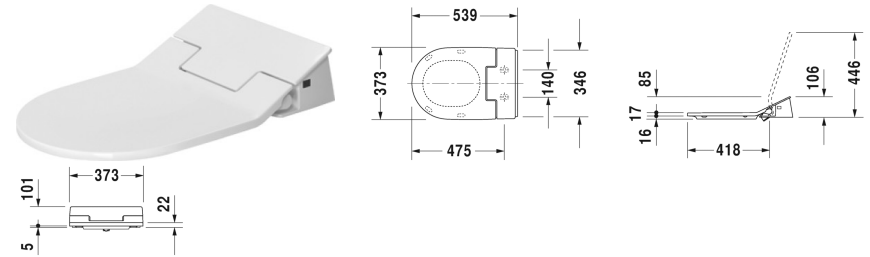

SensoWash Slim Dusch-WC-Sitz # 611000002004300

|< 373 mm >|

SensoWash Slim Dusch-WC-Sitz	Größe	Gewicht	Bestellnummer
mit verdeckten Anschlüssen, inklusive Fernbedienung, Sperrfunktion über Fernbedienung, Gesäß-, Lady und Komfortdusche, Wassertemperatur sowie Duschstabposition und Duschstrahlintensität individuell einstellbar, selbstreinigender Duschstab, mit Absenkautomatik, Nachtlicht, Sitzgarnitur mit einem Handgriff abnehmbar, Automatische Entleerung bei längerem Nichtgebrauch, Ein / Aus-Schalter			
Farben			
00 Weiss			
Variante			
	373 x 539 mm	5,500 kg	611000002004300
Zubehör			
Wand-WC Duravit Rimless® rimless, Tiefspüler, Durafix inklusive, nur in Verbindung mit SensoWash, inklusive Anschlusskomponenten für SensoWash mit verdeckten Anschlüssen, EWL Klasse 1	370 x 570 mm	26,000 kg	252959
Wand-WC Tiefspüler, Durafix inklusive, nur in Verbindung mit SensoWash, inklusive Anschlusskomponenten für SensoWash mit verdeckten Anschlüssen, EWL Klasse 1, 4,5 L	370 x 570 mm	26,000 kg	252859
Stand-WC back to wall, Tiefspüler, Befestigung inklusive, Abgang waagrecht, nur in Verbindung mit SensoWash, inklusive Anschlusskomponenten für SensoWash mit verdeckten Anschlüssen, EWL Klasse 1	370 x 600 mm	29,000 kg	216959
Wand-WC Tiefspüler, nur in Verbindung mit SensoWash, inklusive Anschlusskomponenten für SensoWash mit verdeckten Anschlüssen, Durafix inklusive, EWL Klasse 1	370 x 620 mm	27,400 kg	254459
Wand-WC Tiefspüler, nur in Verbindung mit SensoWash, inklusive Anschlusskomponenten für SensoWash mit verdeckten Anschlüssen, Durafix inklusive, EWL Klasse 1	375 x 620 mm	29,000 kg	253359