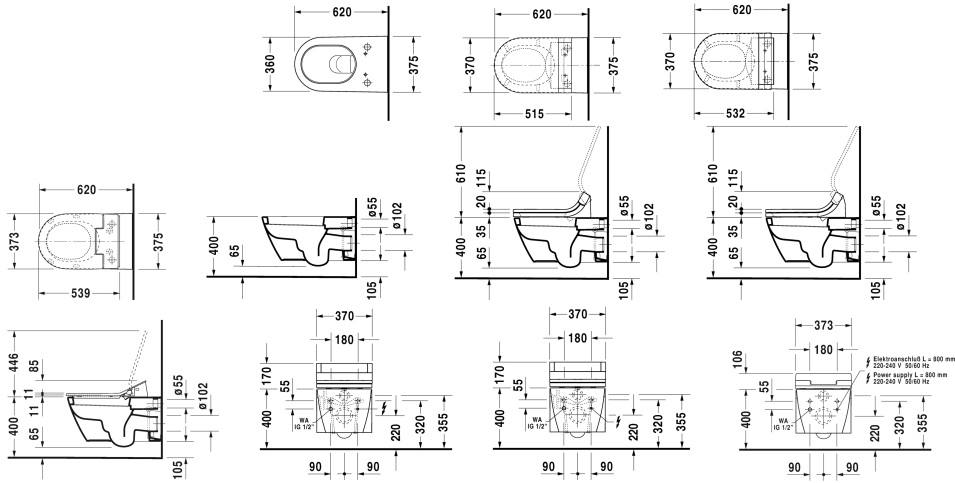

Wand-WC # 2533590000

|< 375 mm >|

Wand-WC	Größe	Gewicht	Bestellnummer
Tiefspüler, nur in Verbindung mit SensoWash, inklusive Anschlusskomponenten für SensoWash mit verdeckten Anschlüssen, Durafix inklusive, EWL Klasse 1			
Farben			
00 Weiss			
Variante			
♠ 4,5 L	375 x 620 mm	29,000 kg	2533590000
Sanitärkeramiken mit der speziellen WonderGliss Oberflächen Ausführung bleiben sauber und gut aussehend für eine lange Zeit. Wenn Sie WonderGliss bestellen fügen Sie bitte eine "1" als elfte Ziffer zur Bestellnummer hinzu.			
Zubehör			
Befestigung für Wand-Bidet und Wand-WC	Ø 12 x 180 mm	0,200 kg	006500
Schallschutz-Set für Wand-WC		0,300 kg	005064