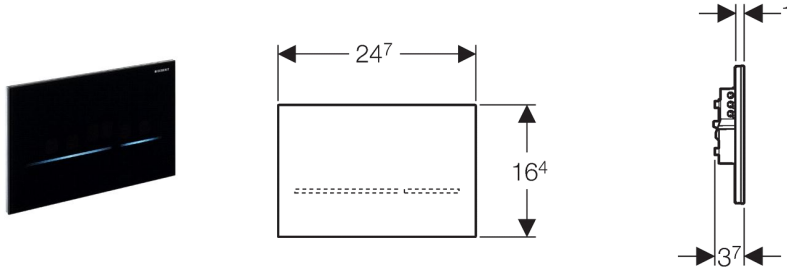

Geberit WC-Steuerung mit elektronischer Spülauslösung, Netzbetrieb, 2-Mengen-Spülung, Betätigungsplatte Sigma80, berührungslos

Verwendungszwecke

- Zur berührungslosen Spülauslösung von Geberit Sigma UP-Spülkästen 12 cm
- Für private und halböffentliche Bereiche

Eigenschaften

- Manuelle Spülauslösung, berührungslos
- Automatische Spülauslösung aktivierbar
- Spülauslösung über externen Taster möglich
- Betätigungsplatte ohne mechanische Tasten
- Tasten durch Lichtbalken erkennbar
- Tastenbeleuchtung aktiviert sich beim Herantreten
- Tastenbeleuchtung in fünf Farben einstellbar
- Orientierungslicht zuschaltbar
- Externes Netzteil
- Betrieb mit Kleinspannung, keine Netzspannung im Spülkasten
- Für Reinigung Spülauslösung manuell deaktivierbar
- Mit verwechslungssicherer Steckverbindung
- Sichere IR-Distanzerkennung
- Erfassungsbereich der Benutzererkennung einstellbar
- Vorspülung einstellbar
- Funktionen mit Geberit Service-Handy einstellbar und abfragbar
- Spülauslösung über Geberit Clean-Handy deaktivierbar
- Elektrische Hebevorrichtung selbstkalibrierend
- Verriegelbar

Lieferumfang

- Betätigungsplatte Sigma80
- Befestigungsrahmen
- Lagerbock mit Servomotor und Hebevorrichtung, vormontiert
- Befestigungsmaterial

Nicht enthalten:

- Rohbauset, zu Geberit WC-Steuerungen mit elektronischer Spülauslösung

Artikel

Art.-Nr.	Farbe	Oberfläche	VE1 [St.]
116.090.SG.1	schwarz	Glas	1
116.090.SM.1		Glas verspiegelt	1

- Die Betätigungsplatte kann mit Hilfe der Geberit Kombinationsanschlussdose (Art.-Nr. 242.977.00.1) über die Geberit AquaClean Sela Stromposition am Montageelement angeschlossen werden
- Wenn der WC-Deckel in den Erfassungsbereich hineinragt bzw. auf die WC-Steuerung aufschlägt, kann es zu Funktionsstörungen kommen